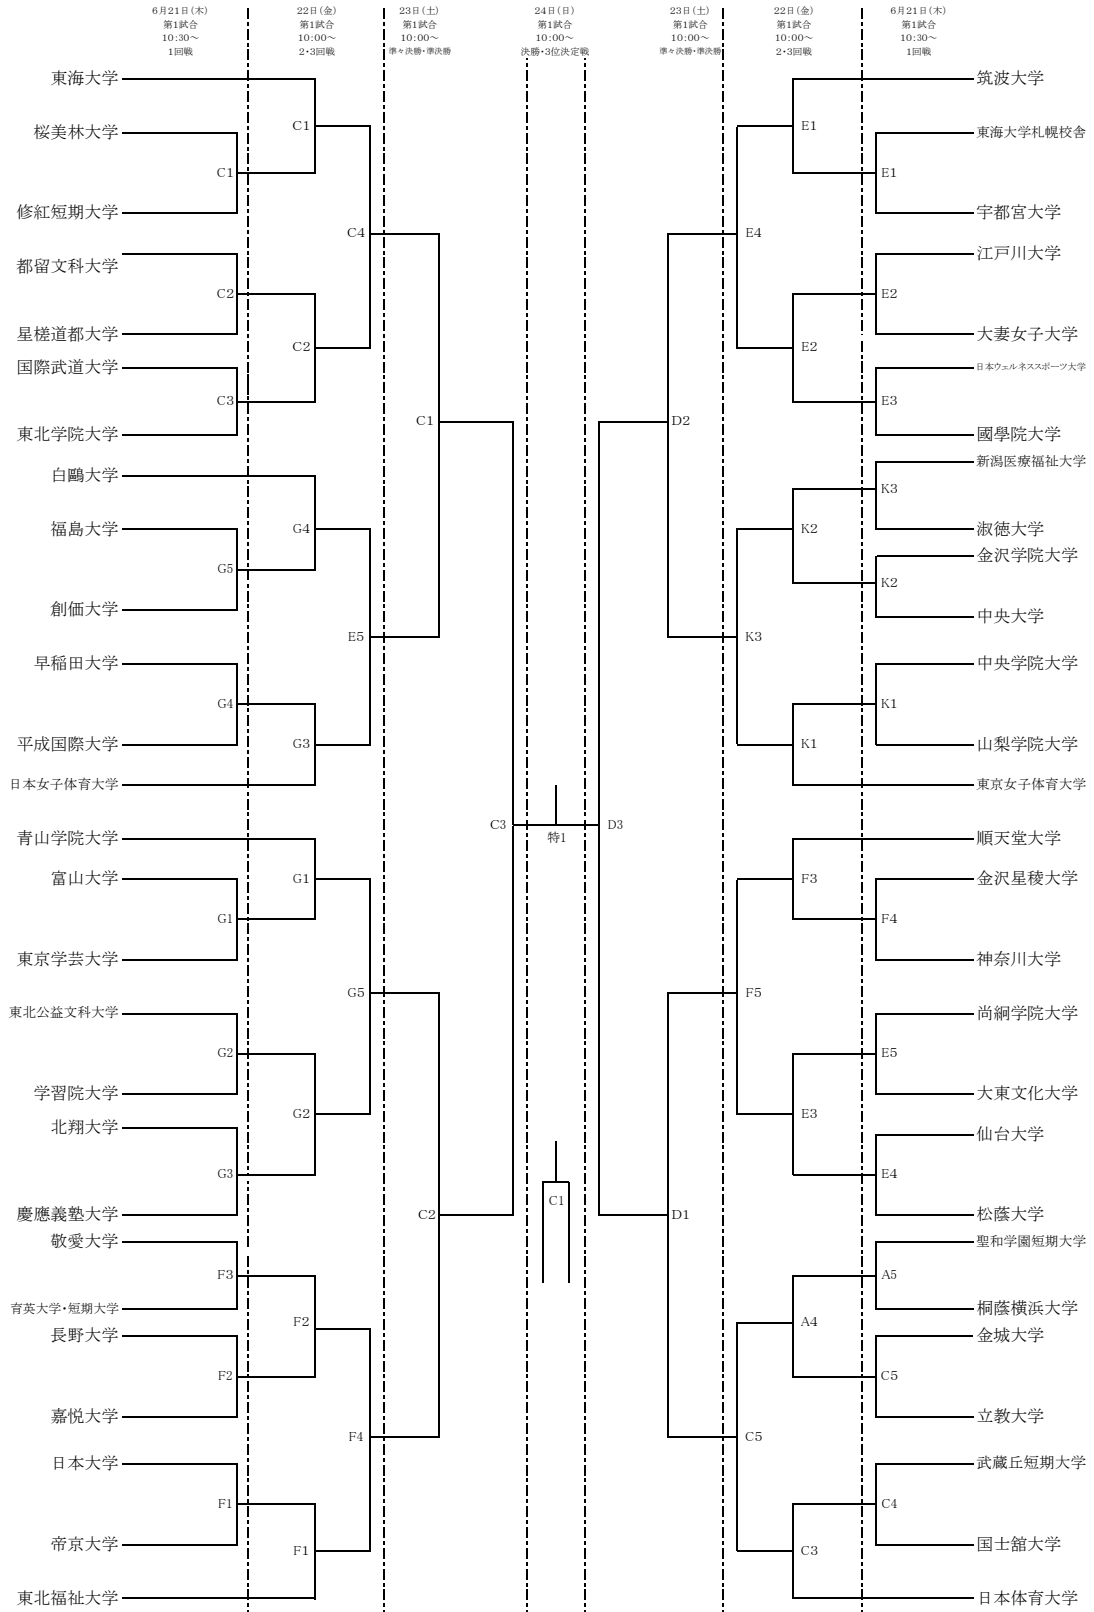

2018年度 第37回東日本バレーボール大学選手権大会 ＜女子トーナメント＞

墨田区総合体育館メインアリーナ・・・A、C
 大田区総合体育館・・・E、F、G 葛飾区水元総合スポーツセンター・・・K
 墨田区総合体育館特設コート・・・特