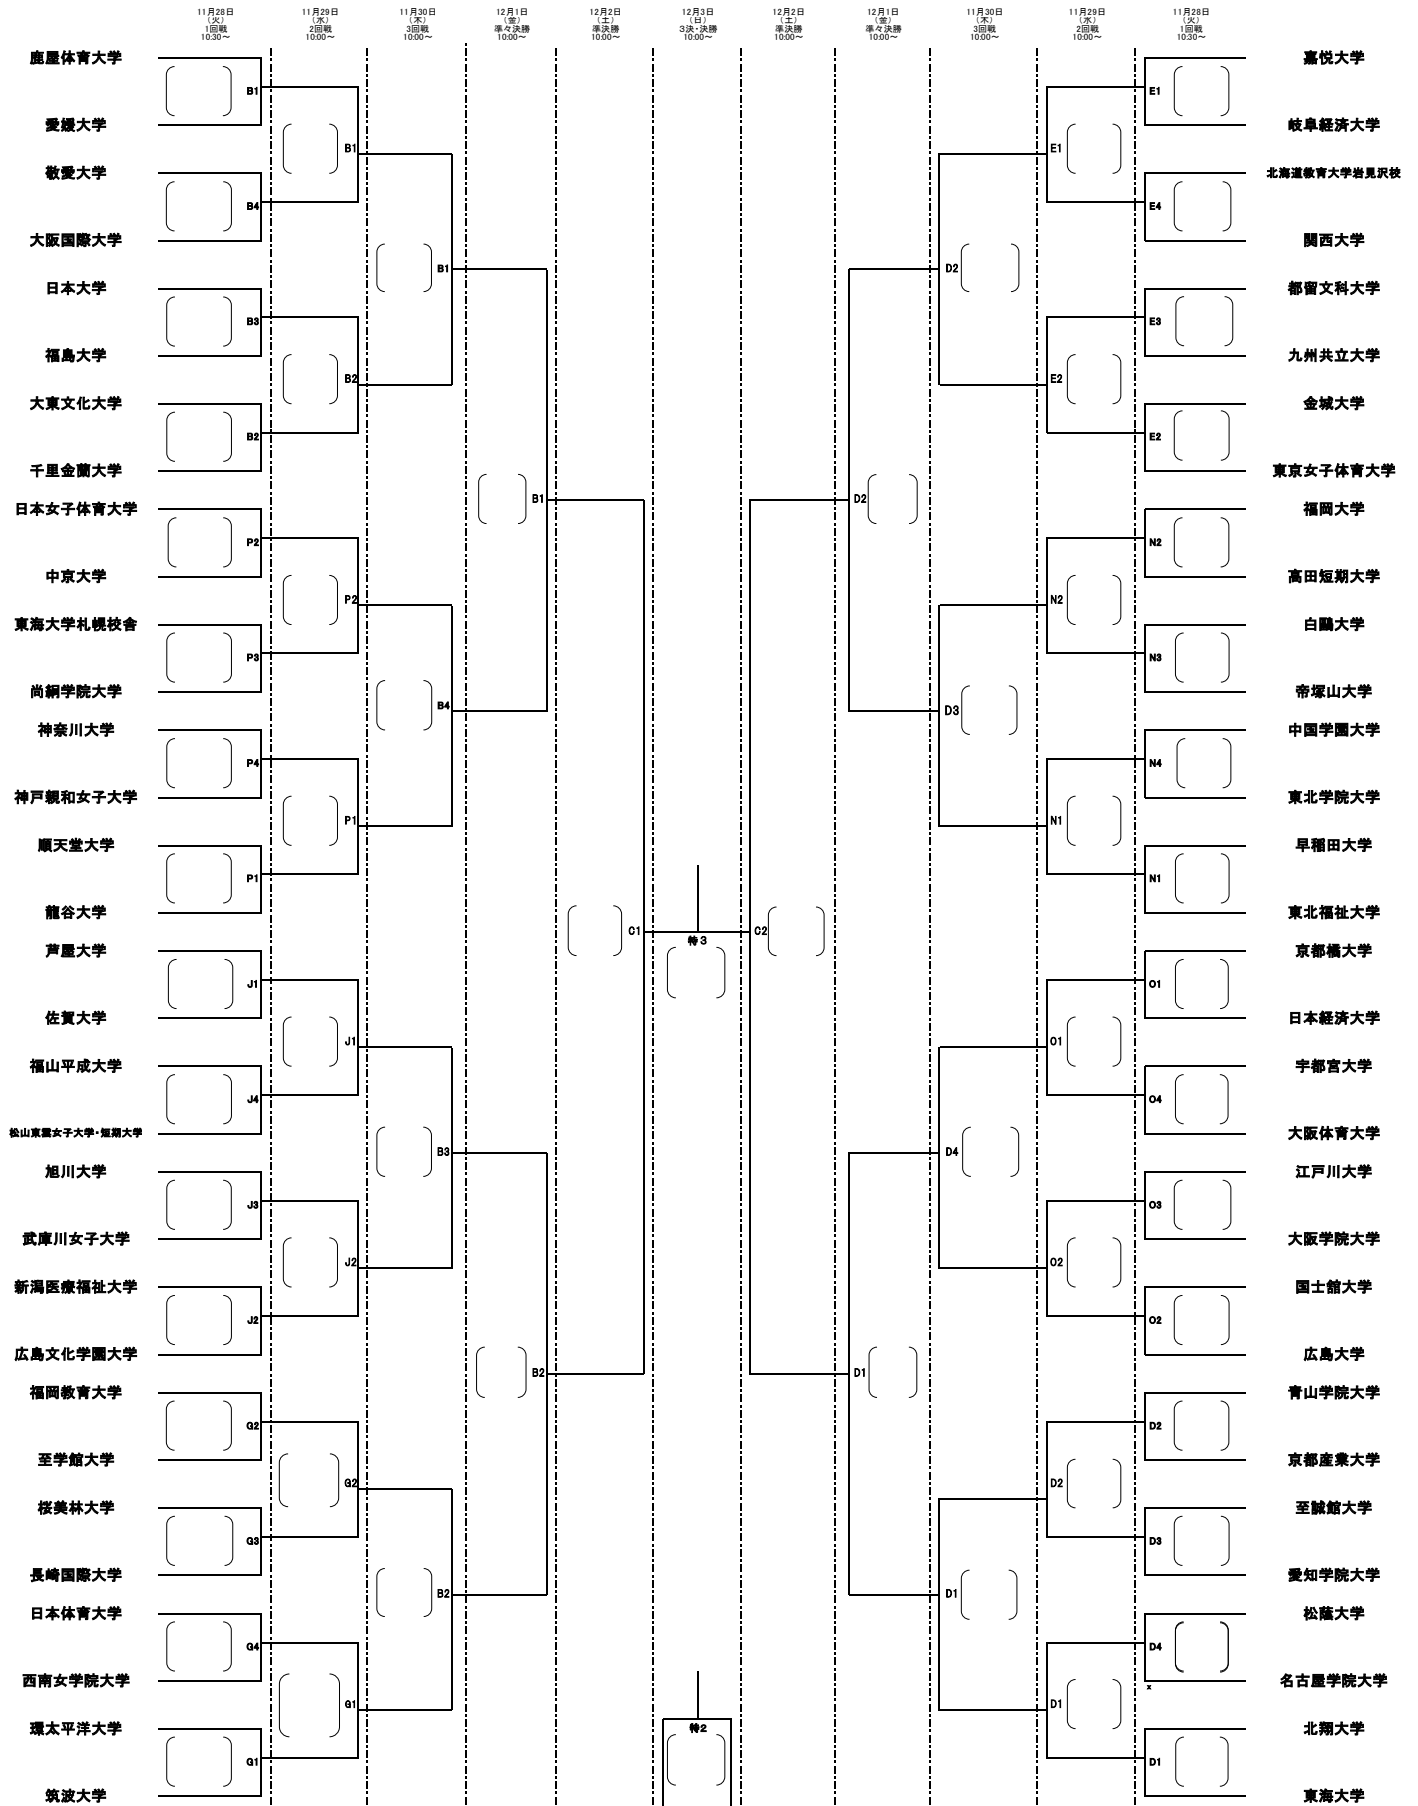

第64回 秩父宮妃賜杯全日本バレーボール大学女子選手権大会
 ミキブルーンスーパーカレッジバレー2017
 トーナメント戦

B.特: 大田区総合体育館メイン D: 大田区総合体育館サブ E.G: 墨田区総合体育館メイン J: 葛飾区水元総合スポーツセンター N.O.P: 港区スポーツセンター