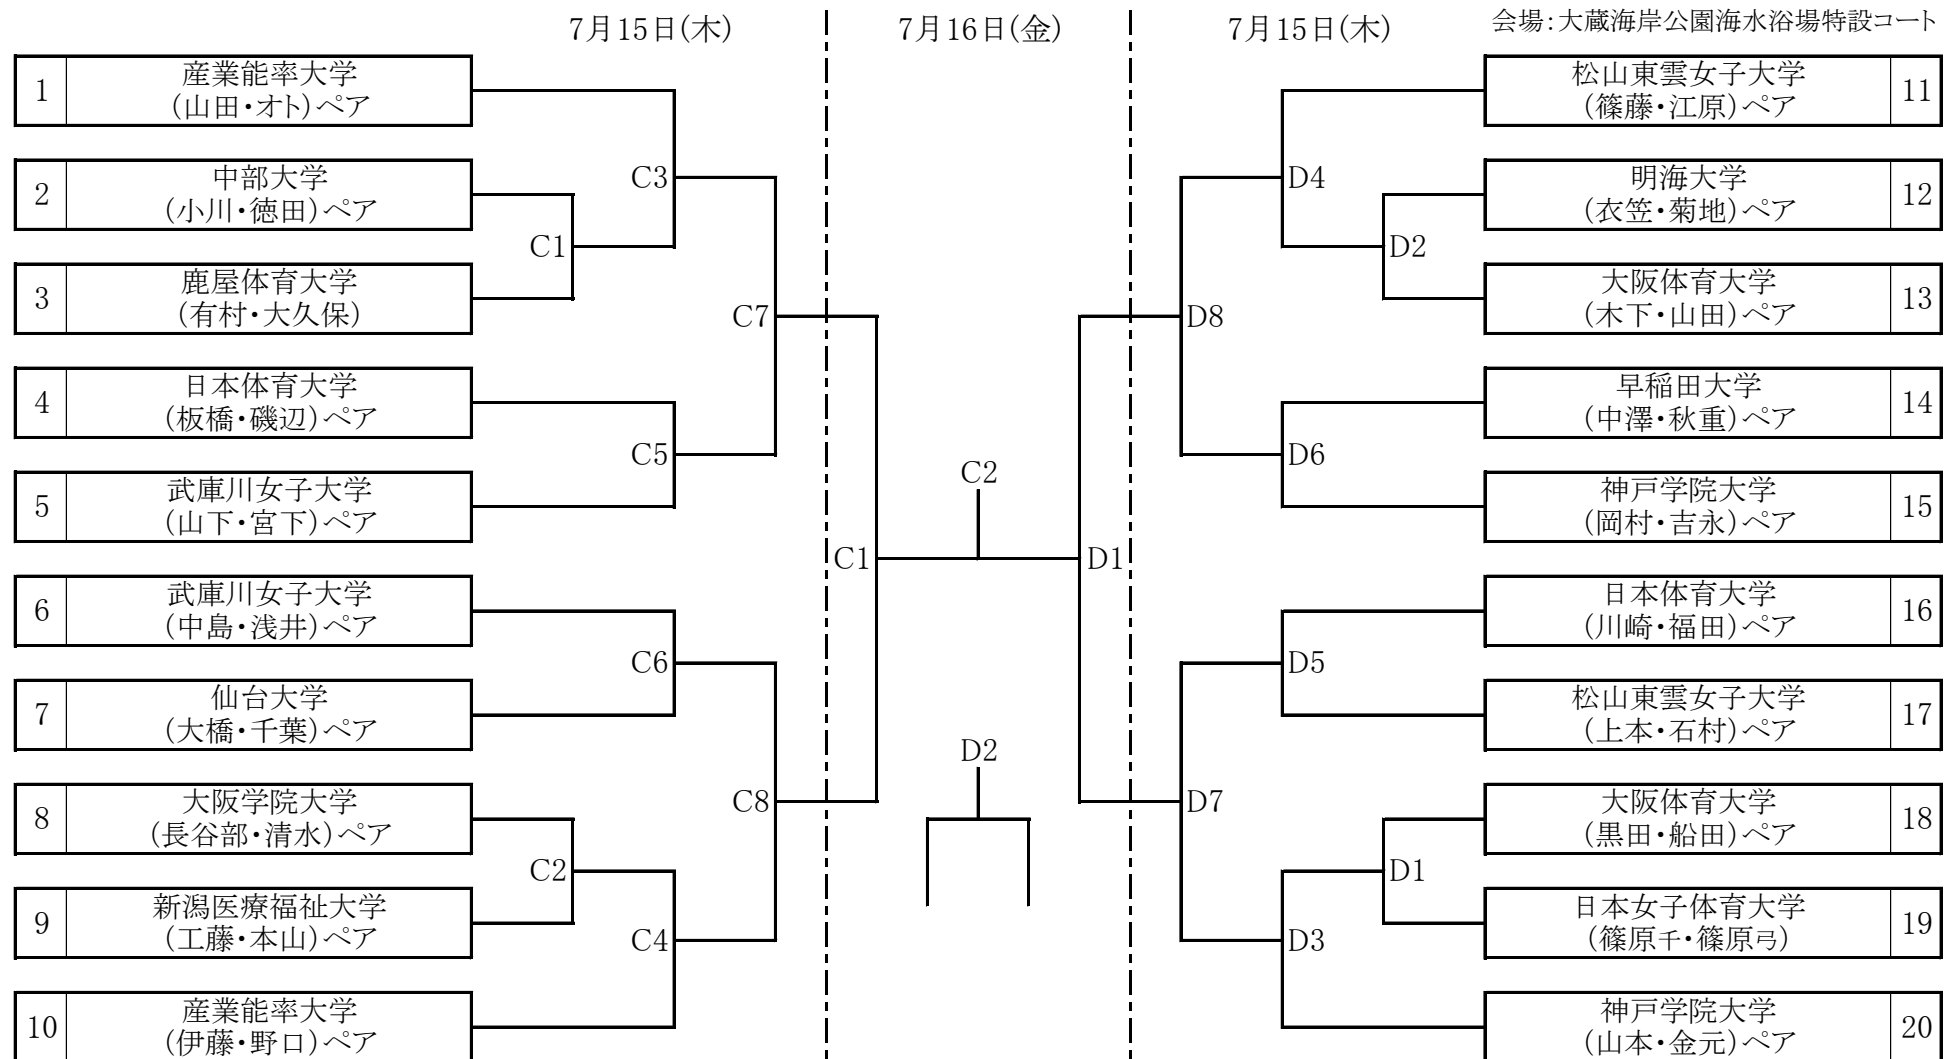

ビーチバレーボール・ジャパン・カレッジ2021
第33回全日本ビーチバレーボール大学男女選手権大会

【女子トーナメント】

※21点3セットマッチ(2チームの合計得点が7の倍数でスイッチ)、3セット目のみ15点マッチ(5の倍数でスイッチ)
 ※両チームの合計が21点でテクニカルタイムアウト
 ※デュースになった場合は、2点勝ち越したチームが勝者