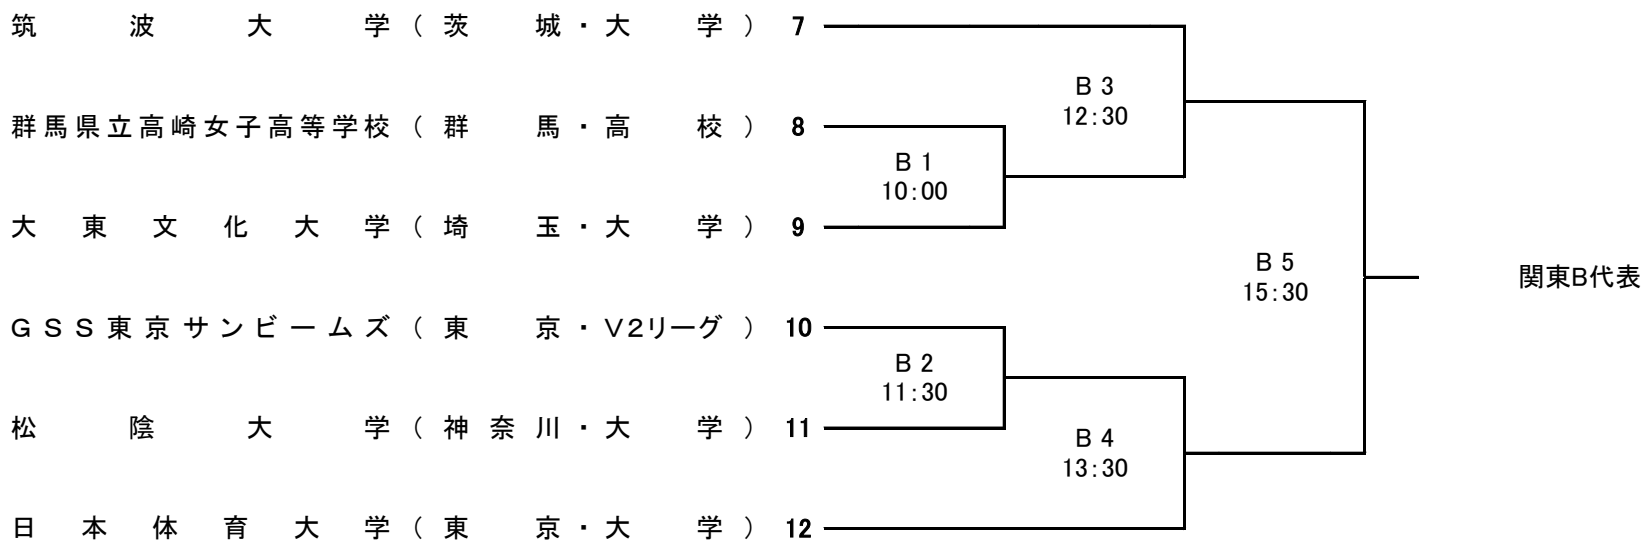

令和3年度 天皇杯・皇后杯 全日本バレーボール選手権大会関東ブロックラウンド(女子)

日 程： 10月9日(土)

会 場： 彩の国熊谷ドーム (A・B・Cコート)

競技開始： 10:00

チーム名 所 属 カテゴリー

A グループ

B グループ

C グループ