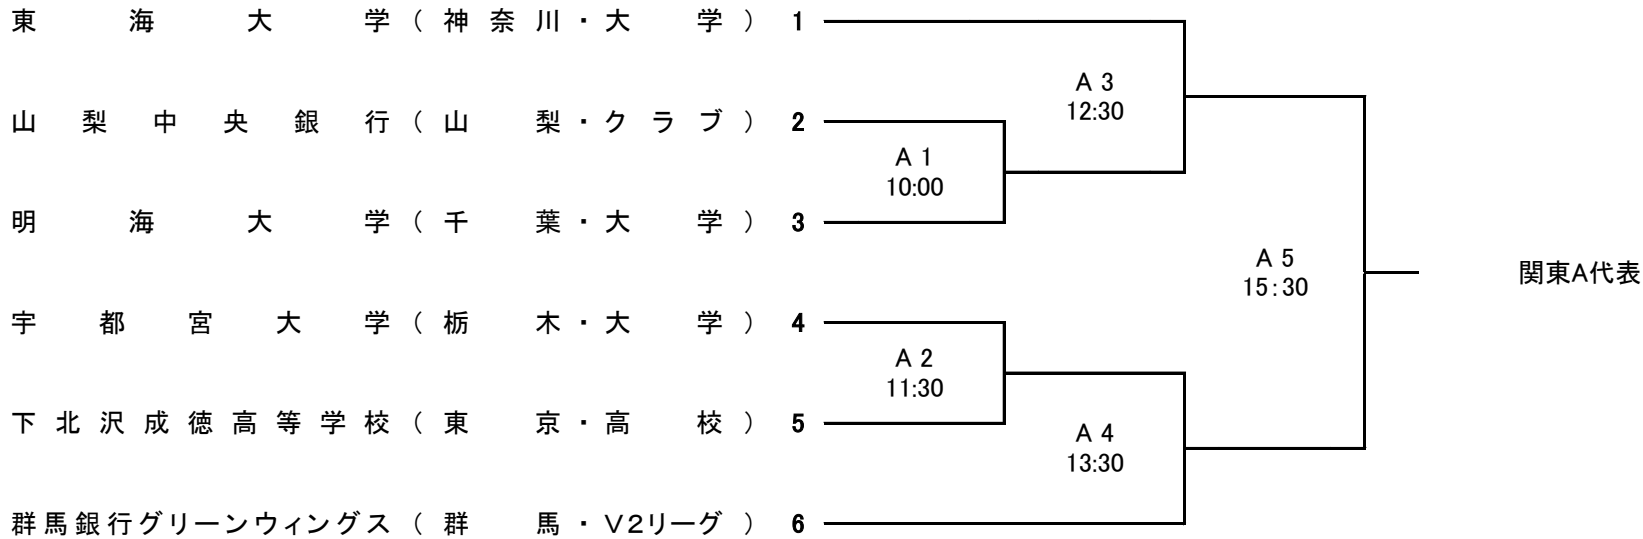

令和3年度 天皇杯・皇后杯 全日本バレーボール選手権大会関東ブロックラウンド(女子)

日 程： 10月9日(土)

会 場： 彩の国熊谷ドーム (A・B・Cコート)

競技開始： 10:00

チーム名 所 属 カテゴリー

A グループ

B グループ

C グループ